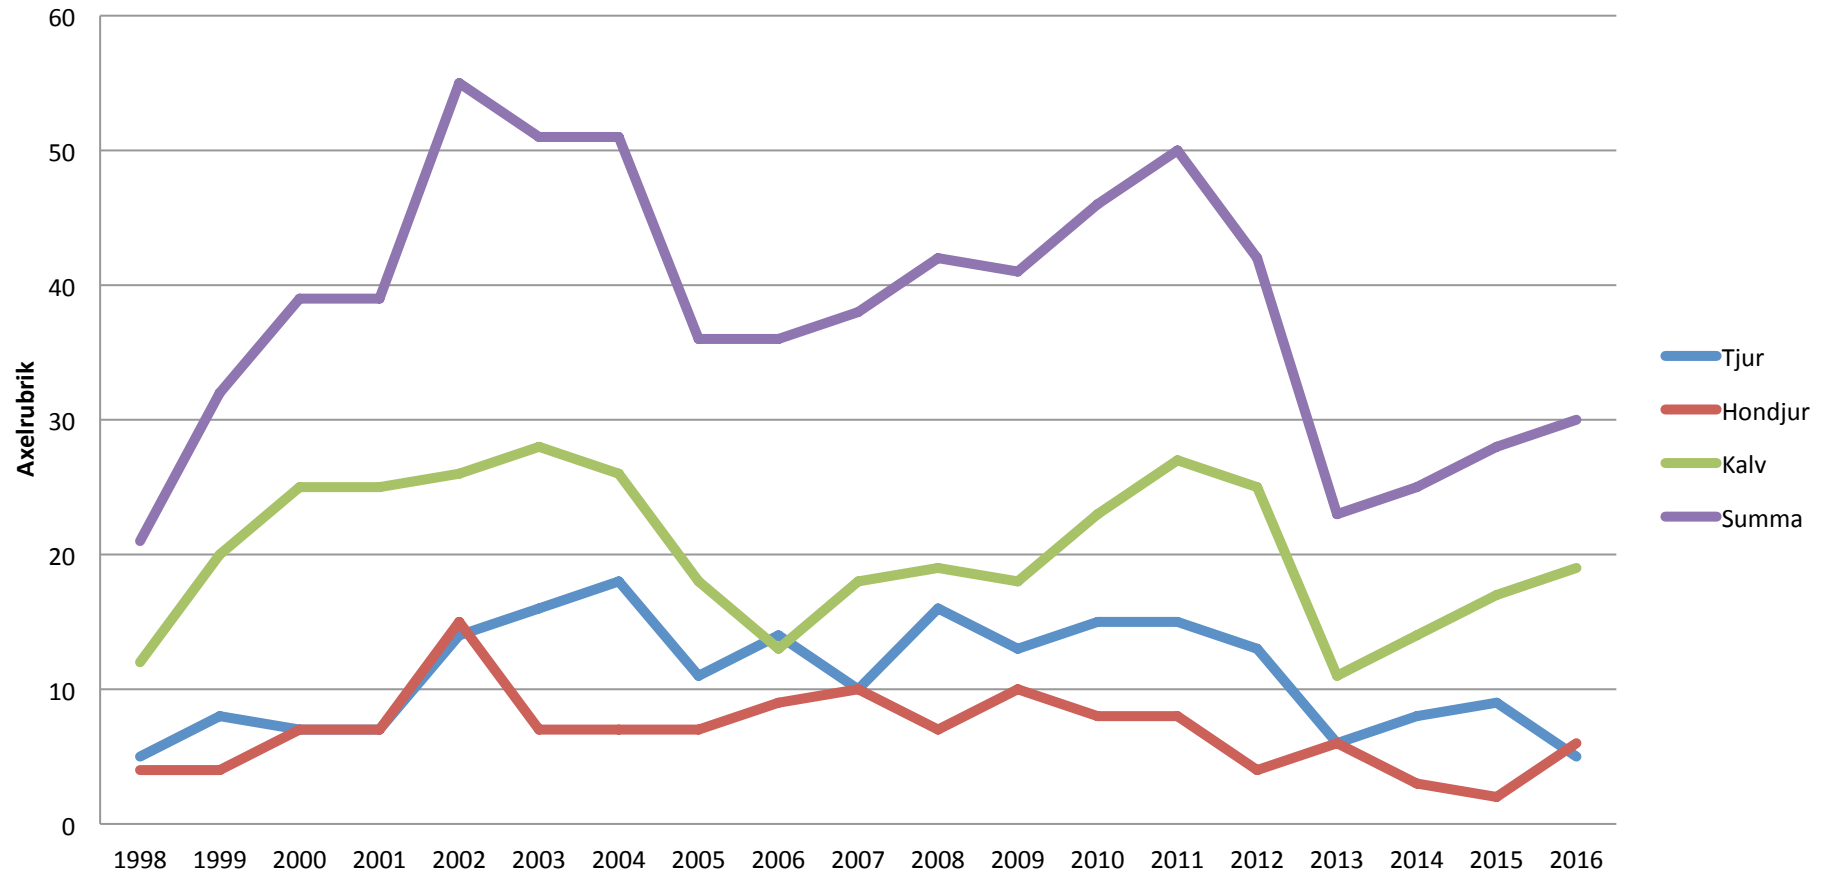

Avskjutning älg Nedre Vojakkala vvo

	Tjur	Hondjur	Kalv	Summa	% Kalv	% Hondjur
1998	5	4	12	21	57	44
1999	8	4	20	32	63	33
2000	7	7	25	39	64	50
2001	7	7	25	39	64	50
2002	14	15	26	55	47	52
2003	16	7	28	51	55	30
2004	18	7	26	51	51	28
2005	11	7	18	36	50	39
2006	14	9	13	36	36	39
2007	10	10	18	38	47	50
2008	16	7	19	42	45	30
2009	13	10	18	41	44	43
2010	15	8	23	46	50	35
2011	15	8	27	50	54	35
2012	13	4	25	42	60	24
2013	6	6	11	23	48	50
2014	8	3	14	25	56	27
2015	9	2	17	28	61	18
2016	5	6	19	30	63	55

Avskjutning Nedre Vojakkala vvo

	% Kalv	% Hondjur
1998	57	44
1999	63	33
2000	64	50
2001	64	50
2002	47	52
2003	55	30
2004	51	28
2005	50	39
2006	36	39
2007	47	50
2008	45	30
2009	44	43
2010	50	35
2011	54	35
2012	60	24
2013	48	50
2014	56	27
2015	61	18
2016	63	55